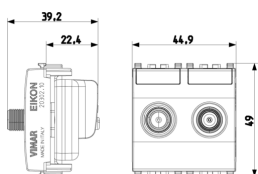

Κατάσταση Προϊόντος

3 - Προϊόν διαχειριζόμεν

Ελάχιστη ποσότητα παραγγελίας

5 NR

Φύλλα, Εγχειρίδια, Τεκμηρίωση

- [Πολυγλωσσικό φύλλο οδηγιών \(905 kb\)](#)

Σχέδια

Διαστάσεις

Πίσω πλευρά

3d σχέδιο

Τεχνικά δεδομένα

- **Class group:** Antenna and satellite technique
- **Class:** Antenna socket box
- **Model:** TWIN end socket
- **Cover:** None
- **Tap loss at 860 MHz:** 11,20 dB
- **Tap loss at 2150 MHz:** 12,00 dB
- **Number of outlets:** 2
- **Through loss at 860 MHz:** 2,00 dB
- **Through loss at 2150 MHz:** 2,80 dB
- **Suitable for remote power supply:** No
- **Type of fastening:** Snap mounting (engagement)
- **Colour:** Grey
- **RAL-number (similar):** 7024
- **Material:** Plastic

8 007352 400955

Κωδικός 8007352400955
Ποσότητα 5 NR
Διαστ. 14,4x11,6x6 [cm]
Βάρος 449,3 [g]

Legal

Η Vimar διατηρεί το δικαίωμα τροποποίησης ανά πάσα στιγμή και χωρίς προειδοποίηση των χαρακτηριστικών των προϊόντων που αναφέρονται. Η εγκατάσταση πρέπει να πραγματοποιείται από εξειδικευμένο προσωπικό σύμφωνα με τους κανονισμούς που διέπουν την εγκατάσταση του ηλεκτρολογικού εξοπλισμού και ισχύουν στη χώρα όπου εγκαθίστανται τα προϊόντα. Για τις συνθήκες χρήσης των πληροφοριών που παρέχονται στο δελτίο προϊόντος, βλ. [Όροι χρήσης](#).