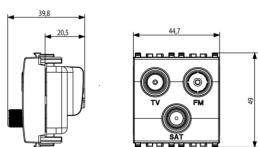

Κατάσταση Προϊόντος

3 - Προϊόν διαχειριζόμεν

Ελάχιστη ποσότητα παραγγελίας

5 NR

Φύλλα, Εγχειρίδια, Τεκμηρίωση

- [Πολυγλωσσικό φύλλο οδηγιών \(485 kb\)](#)

Σχέδια

Διαστάσεις

Πίσω πλευρά

3d σχέδιο

Τεχνικά δεδομένα

- **Class group:** Antenna and satellite technique
- **Class:** Antenna socket box
- **Model:** End socket
- **Cover:** None
- **Tap loss at 860 MHz:** 1,80 dB
- **Tap loss at 2150 MHz:** 1,30 dB
- **Number of outlets:** 3
- **Suitable for remote power supply:** Yes
- **Type of fastening:** Snap mounting (engagement)
- **Colour:** Grey
- **RAL-number (similar):** 7024
- **Material:** Plastic

Κωδικός 8007352395305
Ποσότητα 1 NR
Διαστ. 5,1x4,3x5,3 [cm]
Βάρος 81,6 [g]

Κωδικός 8007352395312
Ποσότητα 5 NR
Διαστ. 14,4x11,6x6 [cm]
Βάρος 456,6 [g]

Κωδικός 8007352644793
Ποσότητα 60 NR
Διαστ. 36,5x33x13,5 [cm]
Βάρος 5.898 [g]