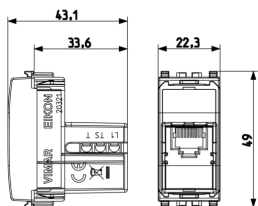

Κατάσταση Προϊόντος

2 - Προϊόν υπό κατάργηση

Ελάχιστη ποσότητα παραγγελίας

10 NR

Σχέδια

Διαστάσεις

Πίσω πλευρά

3d σχέδιο

Τεχνικά δεδομένα

- **Class group:** Domestic switching devices
- **Class:** Insert/cover for communication technology
- **Assembly arrangement:** Modular device for domestic switching devices
- **Utilization:** UAE/IAE (ISDN)
- **Support ring:** No
- **With dust cover:** No
- **With hinged lid:** No
- **With imprint:** No
- **Mounting method:** Flush-mounted
- **Material:** Plastic
- **Material quality:** Thermoplastic
- **Halogen free:** Yes
- **Surface protection:** Untreated
- **Surface finishing:** Matt
- **Colour:** White
- **RAL-number (similar):** 9016
- **Transparent:** No
- **Type of fastening:** Clamp mounting
- **Number of modules (module system):** 1
- **With strain relief:** No
- **Luster terminal:** No
- **Suitable for degree of protection (IP):** IP20
- **Device width:** 22,30 mm
- **Device height:** 49,00 mm
- **Device depth:** 43,10 mm

Εμπορικά σήματα

- 00. Σήμανση CE - ΕΕ
- 43. UKCA - Μεγάλη Βρετανία
- 99. Οδηγία AHHE ([download](#))

Συσκευασίες

8 007352313590

8 007352313606

Κωδικός 8007352313590
Ποσότητα 1 NR
Διαστ. 5,1x2,8x5,3 [cm]
Βάρος 24,67 [g]

Κωδικός 8007352313606
Ποσότητα 10 NR
Διαστ. 14,4x11,6x6 [cm]
Βάρος 291,53 [g]

Legal

Η Vimar διατηρεί το δικαίωμα τροποποίησης ανά πάσα στιγμή και χωρίς προειδοποίηση των χαρακτηριστικών των προϊόντων που αναφέρονται. Η εγκατάσταση πρέπει να πραγματοποιείται από εξειδικευμένο προσωπικό σύμφωνα με τους κανονισμούς που διέπουν την εγκατάσταση του ηλεκτρολογικού εξοπλισμού και ισχύουν στη χώρα όπου εγκαθίστανται τα προϊόντα. Για τις συνθήκες χρήσης των πληροφοριών που παρέχονται στο δελτίο προϊόντος, βλ. [Όροι χρήσης](#).