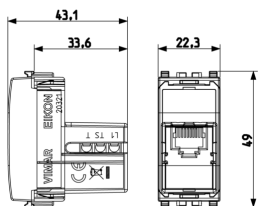

Κατάσταση Προϊόντος

2 - Προϊόν υπό κατάργηση

Ελάχιστη ποσότητα παραγγελίας

10 NR

Σχέδια

Διαστάσεις

Πίσω πλευρά

3d σχέδιο

Τεχνικά δεδομένα

- **Class group:** Domestic switching devices
- **Class:** Insert/cover for communication technology
- **Assembly arrangement:** Modular device for domestic switching devices
- **Utilization:** UAE/IAE (ISDN)
- **Support ring:** No
- **With dust cover:** No
- **With hinged lid:** No
- **With imprint:** No
- **Mounting method:** Flush-mounted
- **Material:** Plastic
- **Material quality:** Thermoplastic
- **Halogen free:** Yes
- **Surface protection:** Untreated
- **Surface finishing:** Matt
- **Colour:** Grey
- **RAL-number (similar):** 7024
- **Transparent:** No
- **Type of fastening:** Clamp mounting
- **Number of modules (module system):** 1
- **With strain relief:** No
- **Luster terminal:** No
- **Suitable for degree of protection (IP):** IP20
- **Device width:** 22,30 mm
- **Device height:** 49,00 mm
- **Device depth:** 43,10 mm

Εμπορικά σήματα

- 00. Σήμανση CE - ΕΕ
- 43. UKCA - Μεγάλη Βρετανία
- 99. Οδηγία AHHE ([download](#))

Συσκευασίες

8 007352 249066

Κωδικός 8007352249066
Ποσότητα 1 NR
Διαστ. 5,1x2,8x5,3 [cm]
Βάρος 24,67 [g]

8 007352 249073

Κωδικός 8007352249073
Ποσότητα 10 NR
Διαστ. 14,4x11,6x6 [cm]
Βάρος 292,93 [g]

Legal

Η Vimar διατηρεί το δικαίωμα τροποποίησης ανά πάσα στιγμή και χωρίς προειδοποίηση των χαρακτηριστικών των προϊόντων που αναφέρονται. Η εγκατάσταση πρέπει να πραγματοποιείται από εξειδικευμένο προσωπικό σύμφωνα με τους κανονισμούς που διέπουν την εγκατάσταση του ηλεκτρολογικού εξοπλισμού και ισχύουν στη χώρα όπου εγκαθίστανται τα προϊόντα. Για τις συνθήκες χρήσης των πληροφοριών που παρέχονται στο δελτίο προϊόντος, βλ. [Όροι χρήσης](#).