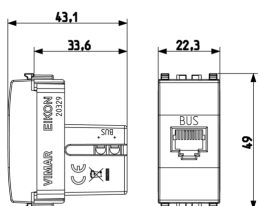

3 - Προϊόν διαχειριζόμεν

Ελάχιστη ποσότητα παραγγελίας

1 NR

Σχέδια

Διαστάσεις

Πίσω πλευρά

3d σχέδιο

Τεχνικά δεδομένα

- **Class group:** Data and telecommunication
- **Class:** Data communication connection box copper (twisted pair)
- **Surface mounting:** No
- **Flush-mounted installation:** Yes
- **Duct installation:** No
- **Type of fastening:** Engage (snap)
- **Type of connector:** Other
- **With buses/couplings:** Yes
- **Suitable for number of connectors:** 1
- **Category:** Other
- **Colour:** Grey
- **RAL-number:** 0
- **Connection type:** Screw
- **Shielded buses:** No
- **Shielded housing:** No
- **Separate earthing connection:** No
- **With label space:** No
- **Compatible with third-party covers:** Yes
- **Separate strain relief:** No
- **Mounting method shielding connection:** None
- **With dust cover:** No
- **Degree of protection (IP):** IP20
- **Mechanical coding:** No
- **Colour coding:** No
- **Device height:** 49 mm

Εμπορικά σήματα

- 00. Σήμανση CE - ΕΕ
- 10. EAC - Τελωνειακή Ένωση
- 43. UKCA - Μεγάλη Βρετανία
- 99. Οδηγία ΑΗΗΕ ([download](#))

Συσκευασίες

8 007352307261

Κωδικός 8007352307261
Ποσότητα 1 NR
Διαστ. 5,1x2,8x5,3 [cm]
Βάρος 22,4 [g]

8 007352307278

Κωδικός 8007352307278
Ποσότητα 20 NR
Διαστ. 27x11,6x6 [cm]
Βάρος 516,93 [g]

Legal

Η Vimar διατηρεί το δικαίωμα τροποποίησης ανά πάσα στιγμή και χωρίς προειδοποίηση των χαρακτηριστικών των προϊόντων που αναφέρονται. Η εγκατάσταση πρέπει να πραγματοποιείται από εξειδικευμένο προσωπικό σύμφωνα με τους κανονισμούς που διέπουν την εγκατάσταση του ηλεκτρολογικού εξοπλισμού και ισχύουν στη χώρα όπου εγκαθίστανται τα προϊόντα. Για τις συνθήκες χρήσης των πληροφοριών που παρέχονται στο δελτίο προϊόντος, βλ. [Όροι χρήσης](#).