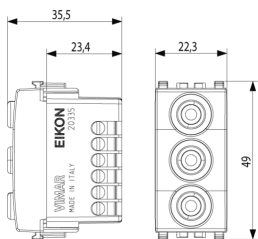

Κατάσταση Προϊόντος

3 - Προϊόν διαχειριζόμεν

Ελάχιστη ποσότητα παραγγελίας

1 NR

Φύλλα, Εγχειρίδια, Τεκμηρίωση

- [Πολυγλωσσικό φύλλο οδηγιών \(339 kb\)](#)

Σχέδια

Διαστάσεις

Πίσω πλευρά

3d σχέδιο

Τεχνικά δεδομένα

- **Class group:** Domestic switching devices
- **Class:** Insert/cover for communication technology
- **Assembly arrangement:** Modular device for domestic switching devices
- **Utilization:** RCA
- **Support ring:** No
- **With dust cover:** No
- **With hinged lid:** No
- **With imprint:** No
- **Mounting method:** Flush-mounted
- **Material:** Plastic
- **Material quality:** Thermoplastic
- **Halogen free:** Yes
- **Surface protection:** Untreated
- **Surface finishing:** Matt
- **Colour:** White
- **RAL-number (similar):** 9016
- **Transparent:** No
- **Number of modules (module system):** 1
- **With strain relief:** No
- **Luster terminal:** No
- **Suitable for degree of protection (IP):** IP20
- **Device width:** 22,30 mm
- **Device height:** 49,00 mm
- **Device depth:** 35,50 mm

Εμπορικά σήματα

- 00. Σήμανση CE - EE
- 10. EAC - Τελωνειακή Ένωση
- 43. UKCA - Μεγάλη Βρετανία
- 99. Οδηγία ΑΗΗΕ ([download](#))

Συσκευασίες

Κωδικός 8007352420557
Ποσότητα 1 NR
Διαστ. 5,1x2,8x5,3 [cm]
Βάρος 37,2 [g]

Κωδικός 8007352420564
Ποσότητα 10 NR
Διαστ. 14,4x11,6x6 [cm]
Βάρος 415,7 [g]

Legal

Η Vimar διατηρεί το δικαίωμα τροποποίησης ανά πάσα στιγμή και χωρίς προειδοποίηση των χαρακτηριστικών των προϊόντων που αναφέρονται. Η εγκατάσταση πρέπει να πραγματοποιείται από εξειδικευμένο προσωπικό σύμφωνα με τους κανονισμούς που διέπουν την εγκατάσταση του ηλεκτρολογικού εξοπλισμού και ισχύουν στη χώρα όπου εγκαθίστανται τα προϊόντα. Για τις συνθήκες χρήσης των πληροφοριών που παρέχονται στο δελτίο προϊόντος, βλ. [Όροι χρήσης](#).