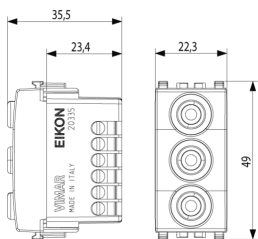

3 - Προϊόν διαχειριζόμεν

Ελάχιστη ποσότητα παραγγελίας

1 NR

Φύλλα, Εγχειρίδια, Τεκμηρίωση

- [Πολυγλωσσικό φύλλο οδηγιών \(339 kb\)](#)

Σχέδια

Διαστάσεις

Πίσω πλευρά

3d σχέδιο

Τεχνικά δεδομένα

- **Class group:** Domestic switching devices
- **Class:** Insert/cover for communication technology
- **Assembly arrangement:** Modular device for domestic switching devices
- **Utilization:** RCA
- **Support ring:** No
- **With dust cover:** No
- **With hinged lid:** No
- **With imprint:** No
- **Mounting method:** Flush-mounted
- **Material:** Plastic
- **Material quality:** Thermoplastic
- **Halogen free:** Yes
- **Surface protection:** Lacquered
- **Surface finishing:** Matt
- **Colour:** Silver
- **RAL-number (similar):** 9022
- **Transparent:** No
- **Number of modules (module system):** 1
- **With strain relief:** No
- **Luster terminal:** No
- **Suitable for degree of protection (IP):** IP20
- **Device width:** 22,30 mm
- **Device height:** 49,00 mm
- **Device depth:** 35,50 mm

Εμπορικά σήματα

- 00. Σήμανση CE - EE
- 10. EAC - Τελωνειακή Ένωση
- 43. UKCA - Μεγάλη Βρετανία
- 99. Οδηγία ΑΗΗΕ ([download](#))

Συσκευασίες

8 007352420571

Κωδικός 8007352420571
Ποσότητα 1 NR
Διαστ. 5,1x2,8x5,3 [cm]
Βάρος 37,1 [g]

8 007352420588

Κωδικός 8007352420588
Ποσότητα 10 NR
Διαστ. 14,4x11,6x6 [cm]
Βάρος 414,7 [g]

Legal

Η Vimar διατηρεί το δικαίωμα τροποποίησης ανά πάσα στιγμή και χωρίς προειδοποίηση των χαρακτηριστικών των προϊόντων που αναφέρονται. Η εγκατάσταση πρέπει να πραγματοποιείται από εξειδικευμένο προσωπικό σύμφωνα με τους κανονισμούς που διέπουν την εγκατάσταση του ηλεκτρολογικού εξοπλισμού και ισχύουν στη χώρα όπου εγκαθίστανται τα προϊόντα. Για τις συνθήκες χρήσης των πληροφοριών που παρέχονται στο δελτίο προϊόντος, βλ. [Όροι χρήσης](#).