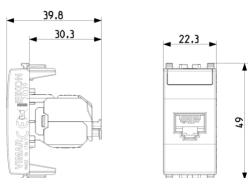

Κατάσταση Προϊόντος

3 - Προϊόν διαχειριζόμεν

Ελάχιστη ποσότητα παραγγελίας

10 NR

Φύλλα, Εγχειρίδια, Τεκμηρίωση

- [Πολυγλωσσικό φύλλο οδηγιών \(829 kb\)](#)

Σχέδια

Διαστάσεις

Πίσω πλευρά

3d σχέδιο

Τεχνικά δεδομένα

- **Class group:** Data and telecommunication
- **Class:** Modular connector
- **Model:** Bus (jack)
- **Type of connector:** RJ45 8(8)
- **Screened:** No
- **Category:** 6
- **Connection type:** Crimp
- **Special tool necessary:** No
- **Suitable for round cable:** Yes
- **Suitable for flat cable:** Yes
- **Suitable for litz wire conductor:** No
- **Suitable for solid conductors:** No
- **Colour:** Silver
- **AWG-range:** 23 - 26

8 007352 464650

Κωδικός 8007352464650
Ποσότητα 10 NR
Διαστ. 26,9x11,6x4,9 [cm]
Βάρος 279,4 [g]

8 007352 639485

Κωδικός 8007352639485
Ποσότητα 200 NR
Διαστ. 47,5x27x29 [cm]
Βάρος 6.120 [g]

Legal

Η Vimar διατηρεί το δικαίωμα τροποποίησης ανά πάσα στιγμή και χωρίς προειδοποίηση των χαρακτηριστικών των προϊόντων που αναφέρονται. Η εγκατάσταση πρέπει να πραγματοποιείται από εξειδικευμένο προσωπικό σύμφωνα με τους κανονισμούς που διέπουν την εγκατάσταση του ηλεκτρολογικού εξοπλισμού και ισχύουν στη χώρα όπου εγκαθίστανται τα προϊόντα. Για τις συνθήκες χρήσης των πληροφοριών που παρέχονται στο δελτίο προϊόντος, βλ. [Όροι χρήσης](#).