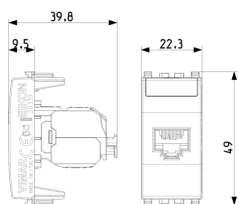

### Σχέδια

Διαστάσεις

Πίσω πλευρά

3d σχέδιο

**Ποσότητα** 10 NR

**Διαστ.** 26,9x11,6x4,9 [cm]

**Βάρος** 273,2 [g]