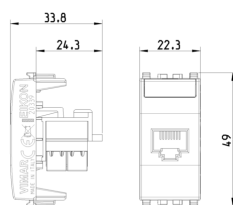

Κατάσταση Προϊόντος

3 - Προϊόν διαχειριζόμεν

Ελάχιστη ποσότητα παραγγελίας

10 NR

Φύλλα, Εγχειρίδια, Τεκμηρίωση

- [Πολυγλωσσικό φύλλο οδηγιών \(701 kb\)](#)

Σχέδια

Διαστάσεις

Πίσω πλευρά

3d σχέδιο

Τεχνικά δεδομένα

- **Class group:** Data and telecommunication
- **Class:** Modular connector
- **Model:** Bus (jack)
- **Type of connector:** RJ45 8(8)
- **Screened:** No
- **Category:** 5E
- **Connection type:** 110
- **Special tool necessary:** Yes
- **Suitable for round cable:** Yes
- **Suitable for flat cable:** No
- **Suitable for litz wire conductor:** No
- **Suitable for solid conductors:** No
- **Colour:** Silver
- **AWG-range:** 22 - 26

Εμπορικά σήματα

- 00. Σήμανση CE - EE
- 10. EAC - Τελωνειακή Ένωση
- 43. UKCA - Μεγάλη Βρετανία
- 99. Οδηγία ΑΗΗΕ ([download](#))

Συσκευασίες

Κωδικός 8007352289741

Ποσότητα 1 NR

Διαστ. 5,1x4,3x5,3 [cm]

Βάρος 21,2 [g]

Κωδικός 8007352289758

Ποσότητα 10 NR

Διαστ. 26,9x11,6x4,9 [cm]

Βάρος 281,13 [g]

Legal

Η Vimar διατηρεί το δικαίωμα τροποποίησης ανά πάσα στιγμή και χωρίς προειδοποίηση των χαρακτηριστικών των προϊόντων που αναφέρονται. Η εγκατάσταση πρέπει να πραγματοποιείται από εξειδικευμένο προσωπικό σύμφωνα με τους κανονισμούς που διέπουν την εγκατάσταση του ηλεκτρολογικού εξοπλισμού και ισχύουν στη χώρα όπου εγκαθίστανται τα προϊόντα. Για τις συνθήκες χρήσης των πληροφοριών που παρέχονται στο δελτίο προϊόντος, βλ. [Όροι χρήσης](#).