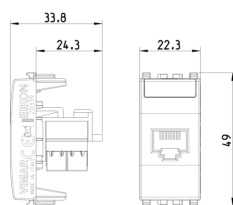

Κατάσταση Προϊόντος

3 - Προϊόν διαχειριζόμενο

Ελάχιστη ποσότητα παραγγελίας

10 NR

Φύλλα, Εγχειρίδια, Τεκμηρίωση

- [Πολυγλωσσικό φύλλο οδηγιών \(701 kb\)](#)

Σχέδια

Διαστάσεις

Πίσω πλευρά

3d σχέδιο

Τεχνικά δεδομένα

- **Class group:** Data and telecommunication
- **Class:** Modular connector
- **Model:** Bus (jack)
- **Type of connector:** RJ45 8(8)
- **Screened:** No
- **Category:** 5E
- **Connection type:** 110
- **Special tool necessary:** Yes
- **Suitable for round cable:** Yes
- **Suitable for flat cable:** No
- **Suitable for litz wire conductor:** No
- **Suitable for solid conductors:** No
- **Colour:** Other
- **AWG-range:** 22 - 26

Εμπορικά σήματα

- 00. Σήμανση CE - EE
- 10. EAC - Τελωνειακή Ένωση
- 43. UKCA - Μεγάλη Βρετανία
- 99. Οδηγία ΑΗΗΕ ([download](#))

Συσκευασίες

Κωδικός 8007352255845

Ποσότητα 1 NR

Διαστ. 5,1x4,3x5,3 [cm]

Βάρος 20,8 [g]

Κωδικός 8007352255852

Ποσότητα 10 NR

Διαστ. 26,9x11,6x4,9 [cm]

Βάρος 275,2 [g]

Legal

Η Vimar διατηρεί το δικαίωμα τροποποίησης ανά πάσα στιγμή και χωρίς προειδοποίηση των χαρακτηριστικών των προϊόντων που αναφέρονται. Η εγκατάσταση πρέπει να πραγματοποιείται από εξειδικευμένο προσωπικό σύμφωνα με τους κανονισμούς που διέπουν την εγκατάσταση του ηλεκτρολογικού εξοπλισμού και ισχύουν στη χώρα όπου εγκαθίστανται τα προϊόντα. Για τις συνθήκες χρήσης των πληροφοριών που παρέχονται στο δελτίο προϊόντος, βλ. [Όροι χρήσης](#).