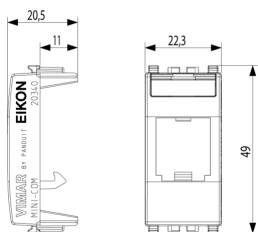

Κατάσταση Προϊόντος

3 - Προϊόν διαχειριζόμεν

Ελάχιστη ποσότητα παραγγελίας

20 NR

Σχέδια

Διαστάσεις

Πίσω πλευρά

3d σχέδιο

- **With label space:** Yes
- **Device width:** 22,30 mm
- **Device height:** 49,00 mm
- **Device depth:** 20,50 mm

Συσκευασίες

8 007352313934

Κωδικός 8007352313934
Ποσότητα 1 NR
Διαστ. 2,2x4,9x2 [cm]
Βάρος 4,8 [g]

8 007352331259

Κωδικός 8007352331259
Ποσότητα 2 NR
Διαστ. 4,1x2,8x5,3 [cm]
Βάρος 16,7 [g]

8 007352313941

Κωδικός 8007352313941
Ποσότητα 20 NR
Διαστ. 14,4x9x6 [cm]
Βάρος 169,53 [g]

Legal

Η Vimar διατηρεί το δικαίωμα τροποποίησης ανά πάσα στιγμή και χωρίς προειδοποίηση των χαρακτηριστικών των προϊόντων που αναφέρονται. Η εγκατάσταση πρέπει να πραγματοποιείται από εξειδικευμένο προσωπικό σύμφωνα με τους κανονισμούς που διέπουν την εγκατάσταση του ηλεκτρολογικού εξοπλισμού και ισχύουν στη χώρα όπου εγκαθίστανται τα προϊόντα. Για τις συνθήκες χρήσης των πληροφοριών που παρέχονται στο δελτίο προϊόντος, βλ. [Όροι χρήσης](#).