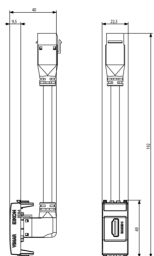

Κατάσταση Προϊόντος

3 - Προϊόν διαχειριζόμεν

Ελάχιστη ποσότητα παραγγελίας

1 NR

Φύλλα, Εγχειρίδια, Τεκμηρίωση

- [Πολυγλωσσικό φύλλο οδηγιών \(1177 kb\)](#)

Σχέδια

Διαστάσεις

Πίσω πλευρά

3d σχέδιο

Τεχνικά δεδομένα

- **Class group:** Domestic switching devices
- **Class:** Insert/cover for communication technology
- **Assembly arrangement:** Modular device for domestic switching devices
- **Utilization:** HDMI
- **Support ring:** No
- **With dust cover:** No
- **With hinged lid:** No
- **With imprint:** No
- **Mounting method:** Flush-mounted
- **Material:** Plastic
- **Material quality:** Thermoplastic
- **Halogen free:** Yes
- **Surface protection:** Untreated
- **Surface finishing:** Matt
- **Colour:** Grey
- **RAL-number (similar):** 7024
- **Transparent:** No
- **Number of modules (module system):** 1
- **With strain relief:** No
- **Luster terminal:** No
- **Suitable for degree of protection (IP):** IP20
- **Device width:** 22,30 mm
- **Device height:** 49,00 mm
- **Device depth:** 46,90 mm

Εμπορικά σήματα

- 00. Σήμανση CE - EE
- 10. EAC - Τελωνειακή Ένωση
- 43. UKCA - Μεγάλη Βρετανία
- 99. Οδηγία ΑΗΗΕ ([download](#))

Συσκευασίες

Κωδικός 8007352560475
Ποσότητα 1 NR
Διαστ. 14,2x6,7x5,9 [cm]
Βάρος 83,3 [g]