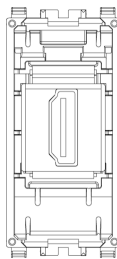

Ελάχιστη ποσότητα παραγγελίας

1 NR

Φύλλα, Εγχειρίδια, Τεκμηρίωση

- [Πολυγλωσσικό φύλλο οδηγιών \(1177 kb\)](#)

Σχέδια

Διαστάσεις

Πίσω πλευρά

3d σχέδιο

Τεχνικά δεδομένα

- **Class group:** Domestic switching devices
- **Class:** Insert/cover for communication technology
- **Assembly arrangement:** Modular device for domestic switching devices
- **Utilization:** HDMI
- **Support ring:** No
- **With dust cover:** No
- **With hinged lid:** No
- **With imprint:** No
- **Mounting method:** Flush-mounted
- **Material:** Plastic
- **Material quality:** Thermoplastic
- **Halogen free:** Yes
- **Surface protection:** Lacquered
- **Surface finishing:** Matt
- **Colour:** Silver
- **RAL-number (similar):** 9022
- **Transparent:** No
- **Number of modules (module system):** 1
- **With strain relief:** No
- **Luster terminal:** No
- **Suitable for degree of protection (IP):** IP20
- **Device width:** 22,30 mm
- **Device height:** 49,00 mm
- **Device depth:** 46,90 mm