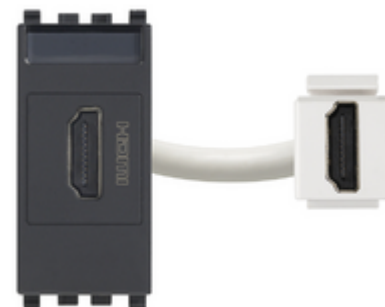

EIKON: Κοννέκτορας HDMI γκρί

20346

Οικιακές σειρές / Παραδοσιακές οικιακές σειρές / EIKON / Μηχανισμοί

Κοννέκτορας HDMI γκρί

Τυπική υποδοχή HDMI, τυπική σύνδεση Keystone, γκρί

Κατάσταση Προϊόντος

3 - Προϊόν διαχειριζόμεν

Τεχνικά δεδομένα

- **Class group:** Domestic switching devices
- **Class:** Insert/cover for communication technology
- **Assembly arrangement:** Modular device for domestic switching devices
- **Utilization:** HDMI
- **Support ring:** No
- **With dust cover:** No
- **With hinged lid:** No
- **With imprint:** No
- **Mounting method:** Flush-mounted
- **Material:** Plastic
- **Material quality:** Thermoplastic
- **Halogen free:** Yes
- **Surface protection:** Untreated
- **Surface finishing:** Matt
- **Colour:** Grey
- **RAL-number (similar):** 7024
- **Transparent:** No
- **Number of modules (module system):** 1
- **With strain relief:** No
- **Luster terminal:** No
- **Suitable for degree of protection (IP):** IP20
- **Device width:** 22,30 mm
- **Device height:** 49,00 mm
- **Device depth:** 46,90 mm