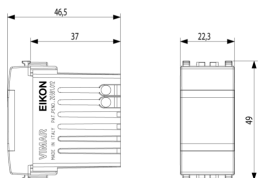

Κατάσταση Προϊόντος

2 - Προϊόν υπό κατάργηση

Ελάχιστη ποσότητα παραγγελίας

5 NR

Σχέδια

Διαστάσεις

Πίσω πλευρά

3d σχέδιο

Τεχνικά δεδομένα

- **Class group:** Domestic switching devices
- **Class:** Information light signal for domestic switching devices
- **Number of modules (module system):** 1
- **With light source:** Yes
- **Lamp type:** LED not exchangeable
- **With flashlight:** No
- **With fixed symbol/imprint:** No
- **With exchangeable symbol:** No
- **Mounting method:** Flush-mounted
- **Type of fastening:** Engage (snap)
- **Material:** Plastic
- **Material quality:** Thermoplastic
- **Surface protection:** Untreated
- **Surface finishing:** Matt
- **Colour:** White
- **RAL-number (similar):** 9016
- **Transparent:** No
- **Colour light source:** White
- **Suitable for degree of protection (IP):** IP40
- **Nominal voltage:** 12 V

8 007352 314894

8 007352 314900

Κωδικός 8007352314894

Ποσότητα 1 NR

Διαστ. 5,1x2,8x5,3 [cm]

Βάρος 25,73 [g]

Κωδικός 8007352314900

Ποσότητα 5 NR