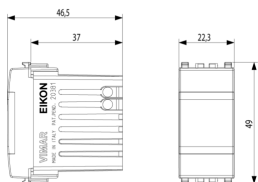

### Σχέδια

Διαστάσεις

Πίσω πλευρά

3d σχέδιο

**Ποσότητα** 5 NR

**Διαστ.** 14,2x6,7x5,9 [cm]

**Βάρος** 194,67 [g]