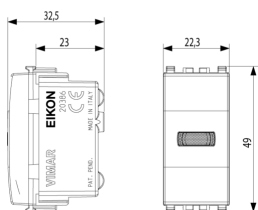

Κατάσταση Προϊόντος

3 - Προϊόν διαχειριζόμεν

Ελάχιστη ποσότητα παραγγελίας

10 NR

Σχέδια

Διαστάσεις

3d σχέδιο

Τεχνικά δεδομένα

- **Class group:** Domestic switching devices
- **Class:** Information light signal for domestic switching devices
- **Assembly arrangement:** Modular device for domestic switching devices
- **Number of modules (module system):** 1
- **Lamp holder:** Other
- **With light source:** No
- **Lamp type:** LED exchangeable
- **With flashlight:** No
- **With fixed symbol/imprint:** No
- **With exchangeable symbol:** No
- **Mounting method:** Flush-mounted
- **Type of fastening:** Engage (snap)
- **Material:** Plastic
- **Material quality:** Thermoplastic
- **Halogen free:** Yes
- **Surface protection:** Untreated
- **Surface finishing:** Matt
- **Colour:** Grey
- **RAL-number (similar):** 7024
- **Transparent:** No
- **Colour light source:** White
- **Suitable for degree of protection (IP):** IP40
- **Nominal voltage:** 250 V

Κωδικός 8007352253506
Ποσότητα 1 NR
Διαστ. 4,1x2,8x5,3 [cm]
Βάρος 20,8 [g]

8 007352 253513

Κωδικός 8007352253513
Ποσότητα 10 NR
Διαστ. 14,4x9x6 [cm]
Βάρος 242,4 [g]

8 007352 639966

Κωδικός 8007352639966
Ποσότητα 160 NR
Διαστ. 37,5x30x13,5 [cm]
Βάρος 4.232 [g]