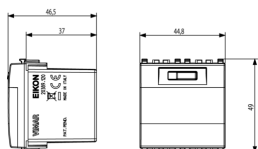

### Σχέδια

Διαστάσεις

Πίσω πλευρά

3d σχέδιο

## Συσκευασίες

8 007352280946

8 007352280953

**Κωδικός** 8007352280946  
**Ποσότητα** 1 NR  
**Διαστ.** 6x5,4x5,3 [cm]  
**Βάρος** 49,47 [g]

**Κωδικός** 8007352280953  
**Ποσότητα** 5 NR  
**Διαστ.** 17,2x13,1x6 [cm]  
**Βάρος** 306,13 [g]