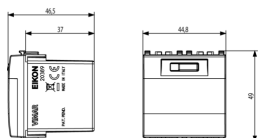

Σχέδια

Διαστάσεις