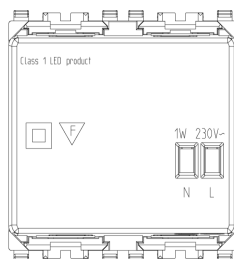

Κατάσταση Προϊόντος

3 - Προϊόν διαχειριζόμεν

Ελάχιστη ποσότητα παραγγελίας

5 NR

Σχέδια

Διαστάσεις

Πίσω πλευρά

3d σχέδιο

Τεχνικά δεδομένα

- **Class group:** Domestic switching devices
- **Class:** Information light signal for domestic switching devices
- **Number of modules (module system):** 2
- **With light source:** Yes
- **Lamp type:** LED not exchangeable
- **With flashlight:** No
- **With fixed symbol/imprint:** No
- **With exchangeable symbol:** No
- **Mounting method:** Flush-mounted
- **Type of fastening:** Engage (snap)
- **Material:** Plastic
- **Material quality:** Thermoplastic
- **Surface protection:** Untreated
- **Surface finishing:** Matt
- **Colour:** Grey
- **RAL-number (similar):** 7024
- **Transparent:** No
- **Colour light source:** White
- **Suitable for degree of protection (IP):** IP40
- **Nominal voltage:** 230 V