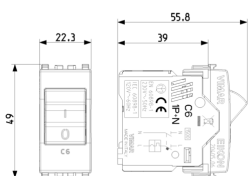

Κατάσταση Προϊόντος

3 - Προϊόν διαχειριζόμεν

Ελάχιστη ποσότητα παραγγελίας

5 NR

Σχέδια

Διαστάσεις

Πίσω πλευρά

3d σχέδιο

Τεχνικά δεδομένα

- **Class group:** Circuit breakers and fuses
- **Class:** Miniature circuit breaker (MCB)
- **Built-in depth:** 38,00 mm
- **Release characteristic:** C
- **Number of poles (total):** 2
- **Number of protected poles:** 1
- **Rated current:** 6 A
- **Rated voltage:** 230 V
- **Rated short-circuit breaking capacity Icn according to EN 60898 at 230 V:** 1,50 kA
- **Voltage type:** AC
- **Frequency:** 50 - 60 HZ
- **Current limiting class:** 1
- **Concurrently switching neutral conductor:** Yes
- **Over voltage category:** 3
- **Width in number of modular spacings:** 1
- **Degree of protection (IP):** IP40

Συσκευασίες

8 0 0 7 3 5 2 2 5 7 5 5 9

8 0 0 7 3 5 2 2 5 7 5 6 6

Κωδικός 8007352257559

Ποσότητα 1 NR

Διαστ. 6x2,8x5,3 [cm]

Βάρος 54,47 [g]

Κωδικός 8007352257566

Ποσότητα 5 NR

Διαστ. 14,2x6,7x5,9 [cm]

Βάρος 303 [g]

Legal

Η Vimar διατηρεί το δικαίωμα τροποποίησης ανά πάσα στιγμή και χωρίς προειδοποίηση των χαρακτηριστικών των προϊόντων που αναφέρονται. Η εγκατάσταση πρέπει να πραγματοποιείται από εξειδικευμένο προσωπικό σύμφωνα με τους κανονισμούς που διέπουν την εγκατάσταση του ηλεκτρολογικού εξοπλισμού και ισχύουν στη χώρα όπου εγκαθίστανται τα προϊόντα. Για τις συνθήκες χρήσης των πληροφοριών που παρέχονται στο δελτίο προϊόντος, βλ. [Όροι χρήσης](#).