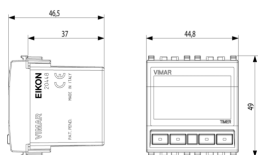

Κατάσταση Προϊόντος

2 - Προϊόν υπό κατάργηση

Ελάχιστη ποσότητα παραγγελίας

1 NR

Φύλλα, Εγχειρίδια, Τεκμηρίωση

- [Πολυγλωσσικό Εγχειρίδιο \(1513 kb\)](#)

Σχέδια

Διαστάσεις

Πίσω πλευρά

3d σχέδιο

Gallery

Τεχνικά δεδομένα

- **Class group:** Domestic switching devices
- **Class:** Electronic insert for domestic switching devices
- **Model:** Other
- **Assembly arrangement:** Modular device for domestic switching devices
- **Number of modules (module system):** 2
- **Radio-controlled:** No
- **Mounting method:** Flush-mounted
- **Type of fastening:** Engage (snap)
- **Material:** Plastic
- **Material quality:** Thermoplastic
- **Surface protection:** Untreated
- **Surface finishing:** Matt
- **Colour:** White
- **RAL-number (similar):** 9016
- **Transparent:** No

Εμπορικά σήματα

- 00. Σήμανση CE - ΕΕ
- 37. Σήμανση - Μαρόκο
- 43. UKCA - Μεγάλη Βρετανία
- 96. Ηλεκτρικές εμπειρογνώμονα ([download](#))
- 99. Οδηγία ΑΗΗΕ ([download](#))

Συσκευασίες

Κωδικός 8007352313477
Ποσότητα 1 NR
Διαστ. 11,2x9,6x9,8 [cm]
Βάρος 175,07 [g]