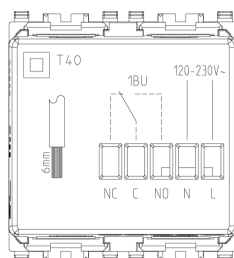

Κατάσταση Προϊόντος

2 - Προϊόν υπό κατάργηση

Ελάχιστη ποσότητα παραγγελίας

1 NR

Φύλλα, Εγχειρίδια, Τεκμηρίωση

- [Πολυγλωσσικό Εγχειρίδιο \(1513 kb\)](#)

Σχέδια

Διαστάσεις

Πίσω πλευρά

3d σχέδιο

Gallery

Τεχνικά δεδομένα

- **Class group:** Domestic switching devices
- **Class:** Electronic insert for domestic switching devices
- **Model:** Other
- **Assembly arrangement:** Modular device for domestic switching devices
- **Number of modules (module system):** 2
- **Radio-controlled:** No
- **Mounting method:** Flush-mounted
- **Type of fastening:** Engage (snap)
- **Material:** Plastic
- **Material quality:** Thermoplastic
- **Surface protection:** Lacquered
- **Surface finishing:** Matt
- **Colour:** Silver
- **RAL-number (similar):** 9022
- **Transparent:** No

Εμπορικά σήματα

- 00. Σήμανση CE - ΕΕ
- 37. Σήμανση - Μαρόκο
- 43. UKCA - Μεγάλη Βρετανία
- 96. Ηλεκτρικές εμπειρογνώμονα ([download](#))
- 99. Οδηγία ΑΗΗΕ ([download](#))

Συσκευασίες

Κωδικός 8007352286658
Ποσότητα 1 NR
Διαστ. 11,2x9,6x9,8 [cm]
Βάρος 181,4 [g]