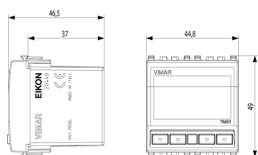

Κατάσταση Προϊόντος

2 - Προϊόν υπό κατάργηση

Ελάχιστη ποσότητα παραγγελίας

1 NR

Φύλλα, Εγχειρίδια, Τεκμηρίωση

- [Πολυγλωσσικό Εγχειρίδιο \(1513 kb\)](#)

Σχέδια

Διαστάσεις

Πίσω πλευρά

3d σχέδιο

Gallery

Τεχνικά δεδομένα

- **Class group:** Domestic switching devices
- **Class:** Electronic insert for domestic switching devices
- **Model:** Other
- **Assembly arrangement:** Modular device for domestic switching devices
- **Number of modules (module system):** 2
- **Radio-controlled:** No
- **Mounting method:** Flush-mounted
- **Type of fastening:** Engage (snap)
- **Material:** Plastic
- **Material quality:** Thermoplastic
- **Surface protection:** Lacquered
- **Surface finishing:** Matt
- **Colour:** Silver
- **RAL-number (similar):** 9022
- **Transparent:** No

Εμπορικά σήματα

- 00. Σήμανση CE - ΕΕ
- 37. Σήμανση - Μαρόκο
- 43. UKCA - Μεγάλη Βρετανία
- 96. Ηλεκτρικές εμπειρογνώμονα ([download](#))
- 99. Οδηγία ΑΗΗΕ ([download](#))

Συσκευασίες

Κωδικός 8007352286658
Ποσότητα 1 NR
Διαστ. 11,2x9,6x9,8 [cm]
Βάρος 181,4 [g]