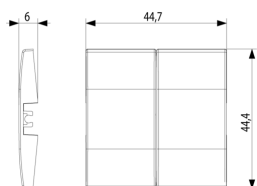

### Σχέδια

Διαστάσεις

Πίσω πλευρά

3d σχέδιο

## Συσκευασίες

**Κωδικός** 8007352362758

**Ποσότητα** 1 NR

**Διαστ.** 2,2x4,4x1,2 [cm]

**Βάρος** 4,8 [g]

**Κωδικός** 8007352362765

**Ποσότητα** 10 NR

**Διαστ.** 12,3x9,6x5,1 [cm]