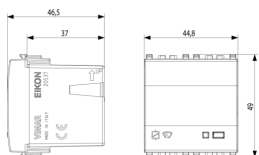

### Σχέδια

Διαστάσεις

Πίσω πλευρά

3d σχέδιο

## Συσκευασίες

**Κωδικός** 8007352493742  
**Ποσότητα** 1 NR  
**Διαστ.** 11,2x9,6x9,8 [cm]  
**Βάρος** 120,4 [g]