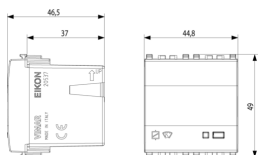

Σχέδια

Διαστάσεις