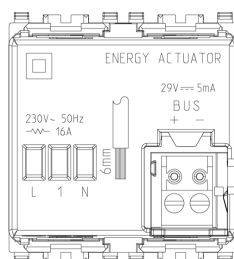

Βίντεο

- [Διαμόρφωση συστήματος ελέγχου τριφασικών](#)

Σχέδια

Διαστάσεις

Πίσω πλευρά

3d σχέδιο

Τεχνικά δεδομένα

- **Class group:** Installation bus systems
- **Class:** Switch actuator for bus system
- **Bus system KNX:** No
- **Bus system KNX-RF (Radio Frequent):** No
- **Bus system radio frequent:** No
- **Bus system LON:** No
- **Bus system Powernet:** No
- **Other bus systems:** None
- **Radio frequent bidirectional:** No
- **Mounting method:** Flush-mounted
- **Width in number of modular spacings:** 2
- **Local operation/hand operation:** No
- **With LED indication:** Yes
- **Suitable for C-load:** Yes
- **Max. number of switching contacts:** 1
- **Rated current:** 16 A
- **Rated operating voltage:** 230,00 - 230,01 V
- **Different phases connectable:** No
- **With bus connection:** Yes
- **Modular expandability:** No
- **Degree of protection (IP):** IP40

Εμπορικά σήματα

- 00. Σήμανση CE - ΕΕ
- 37. Σήμανση - Μαρόκο
- 43. UKCA - Μεγάλη Βρετανία
- 96. Ηλεκτρικές εμπειρογνώμονα ([download](#))
- 99. Οδηγία ΑΗΗΕ ([download](#))

Συσκευασίες

Κωδικός 8007352493728
Ποσότητα 1 NR
Διαστ. 11,2x9,6x9,8 [cm]
Βάρος 120,7 [g]