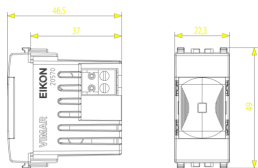

### Σχέδια

Διαστάσεις

Πίσω πλευρά

3d σχέδιο

**Ποσότητα** 5 NR

**Διαστ.** 14,2x6,7x5,9 [cm]

**Βάρος** 188,35 [g]