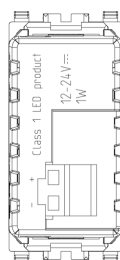

### Σχέδια

Διαστάσεις

Πίσω πλευρά

3d σχέδιο

**Ποσότητα** 5 NR

**Διαστ.** 14,2x6,7x5,9 [cm]

**Βάρος** 188,35 [g]