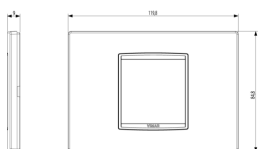

### Πλαίσιο Classic 2κεντρMBS ασημί καθρέπ.

Πλαίσιο Classic 2 κεντρικών μονάδων, κρύσταλλο Glass και χρωμιωμένη κορνίζα, ασημί mirror

### Σχέδια

Διαστάσεις

Πίσω πλευρά

3d σχέδιο

## Συσκευασίες

**Κωδικός** 8007352478985  
**Ποσότητα** 1 NR  
**Διαστ.** 16,4x10,8x3,3 [cm]  
**Βάρος** 123,3 [g]