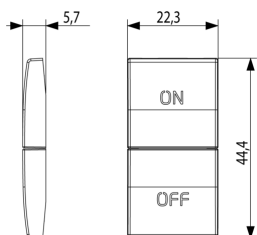

Κατάσταση Προϊόντος

3 - Προϊόν διαχειριζόμεν

Ελάχιστη ποσότητα παραγγελίας

1 NR

Σχέδια

Διαστάσεις

Πίσω πλευρά

3d σχέδιο

Τεχνικά δεδομένα

- **Class group:** Installation bus systems
- **Class:** Touch rocker for bus system
- **Bus system KNX:** Yes
- **Bus system KNX-RF (Radio Frequent):** No
- **Bus system radio frequent:** No
- **Bus system LON:** No
- **Bus system Powernet:** No
- **Other bus systems:** Other
- **Radio frequent bidirectional:** No
- **Material:** Plastic
- **Material quality:** Thermoplastic
- **Surface protection:** Untreated
- **Surface finishing:** Matt
- **Colour:** White
- **RAL-number (similar):** 9016
- **Transparent:** No

Συσκευασίες

8 0 0 7 3 5 2 5 9 2 2 2 3

Κωδικός 8007352592223
Ποσότητα 1 NR
Διαστ. 6,5x4x1 [cm]
Βάρος 3,4 [g]

8 0 0 7 3 5 2 5 9 2 2 3 0

Κωδικός 8007352592230
Ποσότητα 20 NR
Διαστ. 12,3x9,6x5,1 [cm]
Βάρος 103,8 [g]