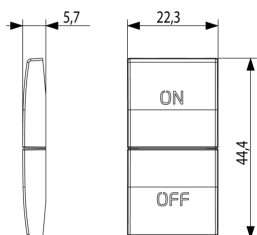

Κατάσταση Προϊόντος

3 - Προϊόν διαχειριζόμεν

Ελάχιστη ποσότητα παραγγελίας

1 NR

Σχέδια

Διαστάσεις

Πίσω πλευρά

3d σχέδιο

Τεχνικά δεδομένα

- **Class group:** Installation bus systems
- **Class:** Touch rocker for bus system
- **Bus system KNX:** Yes
- **Bus system KNX-RF (Radio Frequent):** No
- **Bus system radio frequent:** No
- **Bus system LON:** No
- **Bus system Powernet:** No
- **Other bus systems:** Other
- **Radio frequent bidirectional:** No
- **Material:** Plastic
- **Material quality:** Thermoplastic
- **Surface protection:** Lacquered
- **Surface finishing:** Matt
- **Colour:** Silver
- **RAL-number (similar):** 9022
- **Transparent:** No

Συσκευασίες

8 007352592445

Κωδικός 8007352592445
Ποσότητα 1 NR
Διαστ. 6,5x4x1 [cm]
Βάρος 3 [g]

8 007352592452

Κωδικός 8007352592452
Ποσότητα 20 NR
Διαστ. 12,3x9,6x5,1 [cm]
Βάρος 100,7 [g]

Legal

Η Vimar διατηρεί το δικαίωμα τροποποίησης ανά πάσα στιγμή και χωρίς προειδοποίηση των χαρακτηριστικών των προϊόντων που αναφέρονται. Η εγκατάσταση πρέπει να πραγματοποιείται από εξειδικευμένο προσωπικό σύμφωνα με τους κανονισμούς που διέπουν την εγκατάσταση του ηλεκτρολογικού εξοπλισμού και ισχύουν στη χώρα όπου εγκαθίστανται τα προϊόντα. Για τις συνθήκες χρήσης των πληροφοριών που παρέχονται στο δελτίο προϊόντος, βλ. [Όροι χρήσης](#).