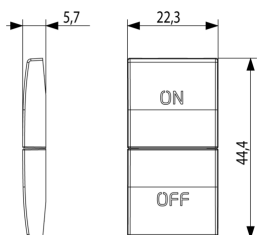

Κατάσταση Προϊόντος

3 - Προϊόν διαχειριζόμεν

Ελάχιστη ποσότητα παραγγελίας

1 NR

Σχέδια

Διαστάσεις

Πίσω πλευρά

3d σχέδιο

Τεχνικά δεδομένα

- **Class group:** Installation bus systems
- **Class:** Touch rocker for bus system
- **Bus system KNX:** Yes
- **Bus system KNX-RF (Radio Frequent):** No
- **Bus system radio frequent:** No
- **Bus system LON:** No
- **Bus system Powernet:** No
- **Other bus systems:** Other
- **Radio frequent bidirectional:** No
- **Material:** Plastic
- **Material quality:** Thermoplastic
- **Surface protection:** Untreated
- **Surface finishing:** Matt
- **Colour:** Grey
- **RAL-number (similar):** 7024
- **Transparent:** No

Συσκευασίες

8 007352592025

Κωδικός 8007352592025
Ποσότητα 1 NR
Διαστ. 6,5x4x1 [cm]
Βάρος 3,3 [g]

8 007352592032

Κωδικός 8007352592032
Ποσότητα 20 NR
Διαστ. 12,3x9,6x5,1 [cm]
Βάρος 100,6 [g]

Legal

Η Vimar διατηρεί το δικαίωμα τροποποίησης ανά πάσα στιγμή και χωρίς προειδοποίηση των χαρακτηριστικών των προϊόντων που αναφέρονται. Η εγκατάσταση πρέπει να πραγματοποιείται από εξειδικευμένο προσωπικό σύμφωνα με τους κανονισμούς που διέπουν την εγκατάσταση του ηλεκτρολογικού εξοπλισμού και ισχύουν στη χώρα όπου εγκαθίστανται τα προϊόντα. Για τις συνθήκες χρήσης των πληροφοριών που παρέχονται στο δελτίο προϊόντος, βλ. [Όροι χρήσης](#).