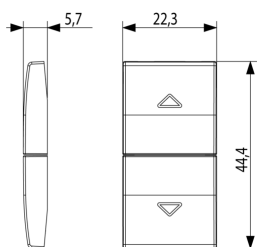

### Σχέδια

Διαστάσεις

Πίσω πλευρά

3d σχέδιο

## Συσκευασίες

8 007352592049

**Κωδικός** 8007352592049  
**Ποσότητα** 1 NR  
**Διαστ.** 6,5x4x1 [cm]  
**Βάρος** 3,3 [g]

8 007352592056

**Κωδικός** 8007352592056  
**Ποσότητα** 20 NR  
**Διαστ.** 12,3x9,6x5,1 [cm]  
**Βάρος** 98,2 [g]