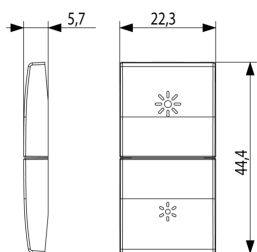

Κατάσταση Προϊόντος

3 - Προϊόν διαχειριζόμεν

Ελάχιστη ποσότητα παραγγελίας

1 NR

Σχέδια

Διαστάσεις

Πίσω πλευρά

3d σχέδιο

Συσκευασίες

8 007352592483

Κωδικός 8007352592483
Ποσότητα 1 NR
Διαστ. 6,5x4x1 [cm]
Βάρος 3,2 [g]

8 007352592490

Κωδικός 8007352592490
Ποσότητα 20 NR
Διαστ. 12,3x9,6x5,1 [cm]
Βάρος 97,5 [g]

Legal

Η Vimar διατηρεί το δικαίωμα τροποποίησης ανά πάσα στιγμή και χωρίς προειδοποίηση των χαρακτηριστικών των προϊόντων που αναφέρονται. Η εγκατάσταση πρέπει να πραγματοποιείται από εξειδικευμένο προσωπικό σύμφωνα με τους κανονισμούς που διέπουν την εγκατάσταση του ηλεκτρολογικού εξοπλισμού και ισχύουν στη χώρα όπου εγκαθίστανται τα προϊόντα. Για τις συνθήκες χρήσης των πληροφοριών που παρέχονται στο δελτίο προϊόντος, βλ. [Όροι χρήσης](#).