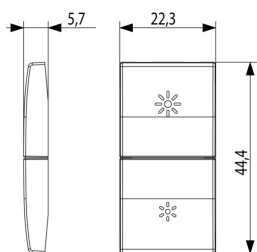

Κατάσταση Προϊόντος

3 - Προϊόν διαχειριζόμεν

Ελάχιστη ποσότητα παραγγελίας

1 NR

Σχέδια

Διαστάσεις

Πίσω πλευρά

3d σχέδιο

Τεχνικά δεδομένα

- **Class group:** Installation bus systems
- **Class:** Touch rocker for bus system
- **Bus system KNX:** Yes
- **Bus system KNX-RF (Radio Frequent):** No
- **Bus system radio frequent:** No
- **Bus system LON:** No
- **Bus system Powernet:** No
- **Other bus systems:** Other
- **Radio frequent bidirectional:** No
- **Material:** Plastic
- **Material quality:** Thermoplastic
- **Surface protection:** Untreated
- **Surface finishing:** Matt
- **Colour:** Grey
- **RAL-number (similar):** 7024
- **Transparent:** No

Συσκευασίες

8 007352592063

Κωδικός 8007352592063
Ποσότητα 1 NR
Διαστ. 6,5x4x1 [cm]
Βάρος 3,3 [g]

8 007352592070

Κωδικός 8007352592070
Ποσότητα 20 NR
Διαστ. 12,3x9,6x5,1 [cm]
Βάρος 99,8 [g]

Legal

Η Vimar διατηρεί το δικαίωμα τροποποίησης ανά πάσα στιγμή και χωρίς προειδοποίηση των χαρακτηριστικών των προϊόντων που αναφέρονται. Η εγκατάσταση πρέπει να πραγματοποιείται από εξειδικευμένο προσωπικό σύμφωνα με τους κανονισμούς που διέπουν την εγκατάσταση του ηλεκτρολογικού εξοπλισμού και ισχύουν στη χώρα όπου εγκαθίστανται τα προϊόντα. Για τις συνθήκες χρήσης των πληροφοριών που παρέχονται στο δελτίο προϊόντος, βλ. [Όροι χρήσης](#).