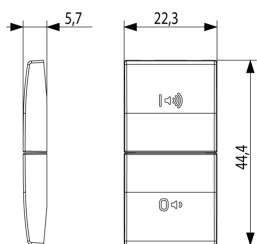

Κατάσταση Προϊόντος

3 - Προϊόν διαχειριζόμεν

Ελάχιστη ποσότητα παραγγελίας

1 NR

Σχέδια

Διαστάσεις

Πίσω πλευρά

3d σχέδιο

Τεχνικά δεδομένα

- **Class group:** Installation bus systems
- **Class:** Touch rocker for bus system
- **Bus system KNX:** Yes
- **Bus system KNX-RF (Radio Frequent):** No
- **Bus system radio frequent:** No
- **Bus system LON:** No
- **Bus system Powernet:** No
- **Other bus systems:** Other
- **Radio frequent bidirectional:** No
- **Material:** Plastic
- **Material quality:** Thermoplastic
- **Surface protection:** Lacquered
- **Surface finishing:** Matt
- **Colour:** Silver
- **RAL-number (similar):** 9022
- **Transparent:** No

Συσκευασίες

8 007352 592506

Κωδικός 8007352592506
Ποσότητα 1 NR
Διαστ. 6,5x4x1 [cm]
Βάρος 3,3 [g]

8 007352 592513

Κωδικός 8007352592513
Ποσότητα 20 NR
Διαστ. 12,3x9,6x5,1 [cm]
Βάρος 98,9 [g]

Legal

Η Vimar διατηρεί το δικαίωμα τροποποίησης ανά πάσα στιγμή και χωρίς προειδοποίηση των χαρακτηριστικών των προϊόντων που αναφέρονται. Η εγκατάσταση πρέπει να πραγματοποιείται από εξειδικευμένο προσωπικό σύμφωνα με τους κανονισμούς που διέπουν την εγκατάσταση του ηλεκτρολογικού εξοπλισμού και ισχύουν στη χώρα όπου εγκαθίστανται τα προϊόντα. Για τις συνθήκες χρήσης των πληροφοριών που παρέχονται στο δελτίο προϊόντος, βλ. [Όροι χρήσης](#).