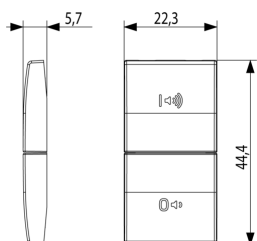

Κατάσταση Προϊόντος

3 - Προϊόν διαχειριζόμεν

Ελάχιστη ποσότητα παραγγελίας

1 NR

Σχέδια

Διαστάσεις

Πίσω πλευρά

3d σχέδιο

Τεχνικά δεδομένα

- **Class group:** Installation bus systems
- **Class:** Touch rocker for bus system
- **Bus system KNX:** Yes
- **Bus system KNX-RF (Radio Frequent):** No
- **Bus system radio frequent:** No
- **Bus system LON:** No
- **Bus system Powernet:** No
- **Other bus systems:** Other
- **Radio frequent bidirectional:** No
- **Material:** Plastic
- **Material quality:** Thermoplastic
- **Surface protection:** Untreated
- **Surface finishing:** Matt
- **Colour:** Grey
- **RAL-number (similar):** 7024
- **Transparent:** No

Συσκευασίες

8 007352592087

Κωδικός 8007352592087
Ποσότητα 1 NR
Διαστ. 6,5x4x1 [cm]
Βάρος 3,3 [g]

8 007352592094

Κωδικός 8007352592094
Ποσότητα 20 NR
Διαστ. 12,3x9,6x5,1 [cm]
Βάρος 98,6 [g]

Legal

Η Vimar διατηρεί το δικαίωμα τροποποίησης ανά πάσα στιγμή και χωρίς προειδοποίηση των χαρακτηριστικών των προϊόντων που αναφέρονται. Η εγκατάσταση πρέπει να πραγματοποιείται από εξειδικευμένο προσωπικό σύμφωνα με τους κανονισμούς που διέπουν την εγκατάσταση του ηλεκτρολογικού εξοπλισμού και ισχύουν στη χώρα όπου εγκαθίστανται τα προϊόντα. Για τις συνθήκες χρήσης των πληροφοριών που παρέχονται στο δελτίο προϊόντος, βλ. [Όροι χρήσης](#).