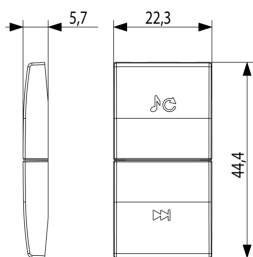

### Σχέδια

Διαστάσεις

Πίσω πλευρά

3d σχέδιο

## Συσκευασίες

8 007352593718

**Κωδικός** 8007352593718  
**Ποσότητα** 1 NR  
**Διαστ.** 6,5x4x1 [cm]  
**Βάρος** 3,3 [g]

8 007352593725

**Κωδικός** 8007352593725  
**Ποσότητα** 20 NR  
**Διαστ.** 12,3x9,6x5,1 [cm]  
**Βάρος** 100,7 [g]