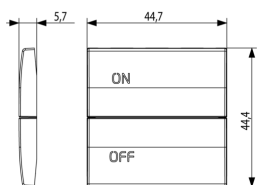

Κατάσταση Προϊόντος

3 - Προϊόν διαχειριζόμεν

Ελάχιστη ποσότητα παραγγελίας

1 NR

Σχέδια

Διαστάσεις

Πίσω πλευρά

3d σχέδιο

Τεχνικά δεδομένα

- **Class group:** Installation bus systems
- **Class:** Touch rocker for bus system
- **Bus system KNX:** Yes
- **Bus system KNX-RF (Radio Frequent):** No
- **Bus system radio frequent:** No
- **Bus system LON:** No
- **Bus system Powernet:** No
- **Other bus systems:** Other
- **Radio frequent bidirectional:** No
- **Material:** Plastic
- **Material quality:** Thermoplastic
- **Surface protection:** Untreated
- **Surface finishing:** Matt
- **Colour:** White
- **RAL-number (similar):** 9016
- **Transparent:** No

Συσκευασίες

8 007352592360

Κωδικός 8007352592360
Ποσότητα 1 NR
Διαστ. 6,5x6x1 [cm]
Βάρος 5,7 [g]

8 007352592377

Κωδικός 8007352592377
Ποσότητα 10 NR
Διαστ. 12,3x9,6x5,1 [cm]
Βάρος 92,1 [g]

Legal

Η Vimar διατηρεί το δικαίωμα τροποποίησης ανά πάσα στιγμή και χωρίς προειδοποίηση των χαρακτηριστικών των προϊόντων που αναφέρονται. Η εγκατάσταση πρέπει να πραγματοποιείται από εξειδικευμένο προσωπικό σύμφωνα με τους κανονισμούς που διέπουν την εγκατάσταση του ηλεκτρολογικού εξοπλισμού και ισχύουν στη χώρα όπου εγκαθίστανται τα προϊόντα. Για τις συνθήκες χρήσης των πληροφοριών που παρέχονται στο δελτίο προϊόντος, βλ. [Όροι χρήσης](#).