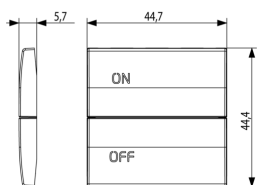

Κατάσταση Προϊόντος

3 - Προϊόν διαχειριζόμεν

Ελάχιστη ποσότητα παραγγελίας

1 NR

Σχέδια

Διαστάσεις

Πίσω πλευρά

3d σχέδιο

Τεχνικά δεδομένα

- **Class group:** Installation bus systems
- **Class:** Touch rocker for bus system
- **Bus system KNX:** Yes
- **Bus system KNX-RF (Radio Frequent):** No
- **Bus system radio frequent:** No
- **Bus system LON:** No
- **Bus system Powernet:** No
- **Other bus systems:** Other
- **Radio frequent bidirectional:** No
- **Material:** Plastic
- **Material quality:** Thermoplastic
- **Surface protection:** Lacquered
- **Surface finishing:** Matt
- **Colour:** Silver
- **RAL-number (similar):** 9022
- **Transparent:** No

Συσκευασίες

8 007352593015

Κωδικός 8007352593015
Ποσότητα 1 NR
Διαστ. 6,5x6x1 [cm]
Βάρος 5,4 [g]

8 007352593022

Κωδικός 8007352593022
Ποσότητα 10 NR
Διαστ. 12,3x9,6x5,1 [cm]
Βάρος 87 [g]

Legal

Η Vimar διατηρεί το δικαίωμα τροποποίησης ανά πάσα στιγμή και χωρίς προειδοποίηση των χαρακτηριστικών των προϊόντων που αναφέρονται. Η εγκατάσταση πρέπει να πραγματοποιείται από εξειδικευμένο προσωπικό σύμφωνα με τους κανονισμούς που διέπουν την εγκατάσταση του ηλεκτρολογικού εξοπλισμού και ισχύουν στη χώρα όπου εγκαθίστανται τα προϊόντα. Για τις συνθήκες χρήσης των πληροφοριών που παρέχονται στο δελτίο προϊόντος, βλ. [Όροι χρήσης](#).