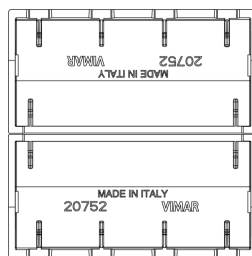

Κατάσταση Προϊόντος

3 - Προϊόν διαχειριζόμεν

Ελάχιστη ποσότητα παραγγελίας

1 NR

Σχέδια

Διαστάσεις

Πίσω πλευρά

3d σχέδιο

Συσκευασίες

8 007352593015

Κωδικός 8007352593015
Ποσότητα 1 NR
Διαστ. 6,5x6x1 [cm]
Βάρος 5,4 [g]

8 007352593022

Κωδικός 8007352593022
Ποσότητα 10 NR
Διαστ. 12,3x9,6x5,1 [cm]
Βάρος 87 [g]

Legal

Η Vimar διατηρεί το δικαίωμα τροποποίησης ανά πάσα στιγμή και χωρίς προειδοποίηση των χαρακτηριστικών των προϊόντων που αναφέρονται. Η εγκατάσταση πρέπει να πραγματοποιείται από εξειδικευμένο προσωπικό σύμφωνα με τους κανονισμούς που διέπουν την εγκατάσταση του ηλεκτρολογικού εξοπλισμού και ισχύουν στη χώρα όπου εγκαθίστανται τα προϊόντα. Για τις συνθήκες χρήσης των πληροφοριών που παρέχονται στο δελτίο προϊόντος, βλ. [Όροι χρήσης](#).