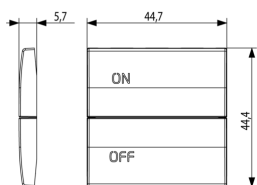

Κατάσταση Προϊόντος

3 - Προϊόν διαχειριζόμεν

Ελάχιστη ποσότητα παραγγελίας

1 NR

Σχέδια

Διαστάσεις

Πίσω πλευρά

3d σχέδιο

Τεχνικά δεδομένα

- **Class group:** Installation bus systems
- **Class:** Touch rocker for bus system
- **Bus system KNX:** Yes
- **Bus system KNX-RF (Radio Frequent):** No
- **Bus system radio frequent:** No
- **Bus system LON:** No
- **Bus system Powernet:** No
- **Other bus systems:** Other
- **Radio frequent bidirectional:** No
- **Material:** Plastic
- **Material quality:** Thermoplastic
- **Surface protection:** Untreated
- **Surface finishing:** Matt
- **Colour:** Grey
- **RAL-number (similar):** 7024
- **Transparent:** No

Συσκευασίες

8 007352592148

Κωδικός 8007352592148
Ποσότητα 1 NR
Διαστ. 6,5x6x1 [cm]
Βάρος 5,4 [g]

8 007352592155

Κωδικός 8007352592155
Ποσότητα 10 NR
Διαστ. 12,3x9,6x5,1 [cm]
Βάρος 86,2 [g]

Legal

Η Vimar διατηρεί το δικαίωμα τροποποίησης ανά πάσα στιγμή και χωρίς προειδοποίηση των χαρακτηριστικών των προϊόντων που αναφέρονται. Η εγκατάσταση πρέπει να πραγματοποιείται από εξειδικευμένο προσωπικό σύμφωνα με τους κανονισμούς που διέπουν την εγκατάσταση του ηλεκτρολογικού εξοπλισμού και ισχύουν στη χώρα όπου εγκαθίστανται τα προϊόντα. Για τις συνθήκες χρήσης των πληροφοριών που παρέχονται στο δελτίο προϊόντος, βλ. [Όροι χρήσης](#).