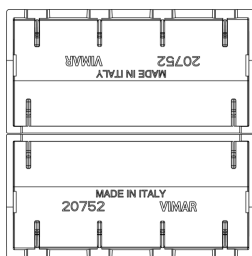

Κατάσταση Προϊόντος

3 - Προϊόν διαχειριζόμεν

Ελάχιστη ποσότητα παραγγελίας

1 NR

Σχέδια

Διαστάσεις

Πίσω πλευρά

3d σχέδιο

Συσκευασίες

8 007352592148

Κωδικός 8007352592148
Ποσότητα 1 NR
Διαστ. 6,5x6x1 [cm]
Βάρος 5,4 [g]

8 007352592155

Κωδικός 8007352592155
Ποσότητα 10 NR
Διαστ. 12,3x9,6x5,1 [cm]
Βάρος 86,2 [g]

Legal

Η Vimar διατηρεί το δικαίωμα τροποποίησης ανά πάσα στιγμή και χωρίς προειδοποίηση των χαρακτηριστικών των προϊόντων που αναφέρονται. Η εγκατάσταση πρέπει να πραγματοποιείται από εξειδικευμένο προσωπικό σύμφωνα με τους κανονισμούς που διέπουν την εγκατάσταση του ηλεκτρολογικού εξοπλισμού και ισχύουν στη χώρα όπου εγκαθίστανται τα προϊόντα. Για τις συνθήκες χρήσης των πληροφοριών που παρέχονται στο δελτίο προϊόντος, βλ. [Όροι χρήσης](#).