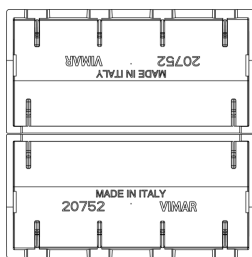

Κατάσταση Προϊόντος

3 - Προϊόν διαχειριζόμεν

Ελάχιστη ποσότητα παραγγελίας

1 NR

Σχέδια

Διαστάσεις

Πίσω πλευρά

3d σχέδιο

Συσκευασίες

8 007352592384

Κωδικός 8007352592384
Ποσότητα 1 NR
Διαστ. 6,5x6x1 [cm]
Βάρος 5,7 [g]

8 007352592391

Κωδικός 8007352592391
Ποσότητα 10 NR
Διαστ. 12,3x9,6x5,1 [cm]
Βάρος 89,9 [g]

Legal

Η Vimar διατηρεί το δικαίωμα τροποποίησης ανά πάσα στιγμή και χωρίς προειδοποίηση των χαρακτηριστικών των προϊόντων που αναφέρονται. Η εγκατάσταση πρέπει να πραγματοποιείται από εξειδικευμένο προσωπικό σύμφωνα με τους κανονισμούς που διέπουν την εγκατάσταση του ηλεκτρολογικού εξοπλισμού και ισχύουν στη χώρα όπου εγκαθίστανται τα προϊόντα. Για τις συνθήκες χρήσης των πληροφοριών που παρέχονται στο δελτίο προϊόντος, βλ. [Όροι χρήσης](#).