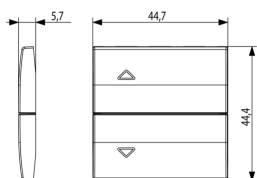

Κατάσταση Προϊόντος

3 - Προϊόν διαχειριζόμεν

Ελάχιστη ποσότητα παραγγελίας

1 NR

Σχέδια

Διαστάσεις

Πίσω πλευρά

3d σχέδιο

Συσκευασίες

8 007352592384

Κωδικός 8007352592384
Ποσότητα 1 NR
Διαστ. 6,5x6x1 [cm]
Βάρος 5,7 [g]

8 007352592391

Κωδικός 8007352592391
Ποσότητα 10 NR
Διαστ. 12,3x9,6x5,1 [cm]
Βάρος 89,9 [g]

Legal

Η Vimar διατηρεί το δικαίωμα τροποποίησης ανά πάσα στιγμή και χωρίς προειδοποίηση των χαρακτηριστικών των προϊόντων που αναφέρονται. Η εγκατάσταση πρέπει να πραγματοποιείται από εξειδικευμένο προσωπικό σύμφωνα με τους κανονισμούς που διέπουν την εγκατάσταση του ηλεκτρολογικού εξοπλισμού και ισχύουν στη χώρα όπου εγκαθίστανται τα προϊόντα. Για τις συνθήκες χρήσης των πληροφοριών που παρέχονται στο δελτίο προϊόντος, βλ. [Όροι χρήσης](#).