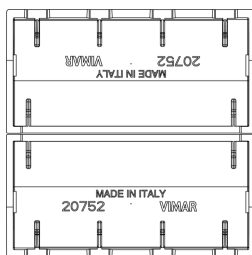

Κατάσταση Προϊόντος

3 - Προϊόν διαχειριζόμεν

Ελάχιστη ποσότητα παραγγελίας

1 NR

Σχέδια

Διαστάσεις

Πίσω πλευρά

3d σχέδιο

Συσκευασίες

8 007352593039

Κωδικός 8007352593039
Ποσότητα 1 NR
Διαστ. 6,5x6x1 [cm]
Βάρος 5,3 [g]

8 007352593046

Κωδικός 8007352593046
Ποσότητα 10 NR
Διαστ. 12,3x9,6x5,1 [cm]
Βάρος 85,4 [g]

Legal

Η Vimar διατηρεί το δικαίωμα τροποποίησης ανά πάσα στιγμή και χωρίς προειδοποίηση των χαρακτηριστικών των προϊόντων που αναφέρονται. Η εγκατάσταση πρέπει να πραγματοποιείται από εξειδικευμένο προσωπικό σύμφωνα με τους κανονισμούς που διέπουν την εγκατάσταση του ηλεκτρολογικού εξοπλισμού και ισχύουν στη χώρα όπου εγκαθίστανται τα προϊόντα. Για τις συνθήκες χρήσης των πληροφοριών που παρέχονται στο δελτίο προϊόντος, βλ. [Όροι χρήσης](#).