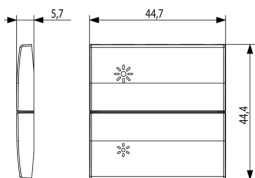

### Σχέδια

Διαστάσεις

Πίσω πλευρά

3d σχέδιο

## Συσκευασίες

8 007352592186

**Κωδικός** 8007352592186  
**Ποσότητα** 1 NR  
**Διαστ.** 6,5x6x1 [cm]  
**Βάρος** 5,5 [g]

8 007352592193

**Κωδικός** 8007352592193  
**Ποσότητα** 10 NR  
**Διαστ.** 12,3x9,6x5,1 [cm]  
**Βάρος** 87 [g]