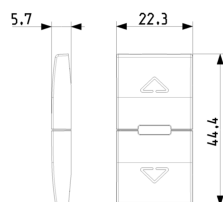

Κατάσταση Προϊόντος

3 - Προϊόν διαχειριζόμενο

Ελάχιστη ποσότητα παραγγελίας

1 NR

Μπορεί να σας ενδιαφέρει επίσης

20594.0 - IoT συνδεδεμένο
μηχανισμό για παντζούρια

Σχέδια

Διαστάσεις

Πίσω πλευρά

3d σχέδιο

Τεχνικά δεδομένα

- **Class group:** Installation bus systems
- **Class:** Touch rocker for bus system
- **Bus system KNX:** Yes
- **Bus system KNX-RF (Radio Frequent):** No
- **Bus system radio frequent:** No
- **Bus system LON:** No
- **Bus system Powernet:** No
- **Other bus systems:** Other
- **Radio frequent bidirectional:** No
- **Material:** Plastic
- **Material quality:** Thermoplastic
- **Surface protection:** Untreated
- **Surface finishing:** Matt
- **Colour:** White
- **RAL-number (similar):** 9016
- **Transparent:** No

Συσκευασίες

8 007352628892

8 007352628908

Κωδικός 8007352628892

Ποσότητα 1 NR

Διαστ. 4,44x2,23x0,67 [cm]

Βάρος 3,4 [g]

Κωδικός 8007352628908

Ποσότητα 20 NR

Διαστ. 12,3x9,6x5,1 [cm]

Βάρος 101,7 [g]

Legal

Η Vimar διατηρεί το δικαίωμα τροποποίησης ανά πάσα στιγμή και χωρίς προειδοποίηση των χαρακτηριστικών των προϊόντων που αναφέρονται. Η εγκατάσταση πρέπει να πραγματοποιείται από εξειδικευμένο προσωπικό σύμφωνα με τους κανονισμούς που διέπουν την εγκατάσταση του ηλεκτρολογικού εξοπλισμού και ισχύουν στη χώρα όπου εγκαθίστανται τα προϊόντα. Για τις συνθήκες χρήσης των πληροφοριών που παρέχονται στο δελτίο προϊόντος, βλ. [Όροι χρήσης](#).