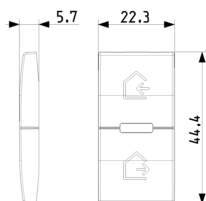

ΕΙΚΟΝ: Δύο μισά πλήκτρα 1M σύμβ.σεναρίου Next

20755.6.N

Οικιακές σειρές / Οικιακές σειρές View Wireless / ΕΙΚΟΝ / Πλήκτρα

Δύο μισά πλήκτρα 1M σύμβ.σεναρίου Next

Κατάσταση Προϊόντος

3 - Προϊόν διαχειριζόμεν

Ελάχιστη ποσότητα παραγγελίας

1 NR

Σχέδια

Διαστάσεις

Πίσω πλευρά

3d σχέδιο

Τεχνικά δεδομένα

- **Class group:** Installation bus systems
- **Class:** Touch rocker for bus system
- **Bus system KNX:** No
- **Bus system KNX-RF (Radio Frequent):** No
- **Bus system radio frequent:** No
- **Bus system LON:** No
- **Bus system Powernet:** No
- **Other bus systems:** Other
- **Radio frequent bidirectional:** Yes

Εμπορικά σήματα

• 00. Σήμανση CE - ΕΕ

• 43. UKCA - Μεγάλη Βρετανία

Συσκευασίες

8 007352708334

8 007352708341

Κωδικός 8007352708334
Ποσότητα 1 NR
Διαστ. 4,44x2,3x0,67 [cm]
Βάρος 3,8 [g]

Κωδικός 8007352708341
Ποσότητα 20 NR
Διαστ. 12,3x9,6x5,1 [cm]
Βάρος 109,9 [g]