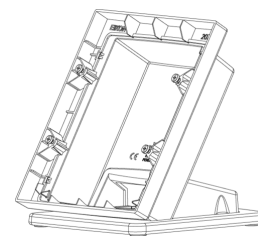

Κατάσταση Προϊόντος

2 - Προϊόν υπό κατάργηση

Ελάχιστη ποσότητα παραγγελίας

1 NR

Σχέδια

Διαστάσεις

Πίσω πλευρά

3d σχέδιο

Gallery

Τεχνικά δεδομένα

- **Class group:** Domestic switching devices
- **Class:** Surface mounted box for flush-mounted switching equipment
- **Assembly arrangement:** Other
- **Suitable for modular domestic switching devices:** Yes
- **Number of modules (module system):** 8
- **Number of units:** 8
- **Mounting direction:** Horizontal
- **Material:** Plastic
- **Material quality:** Other
- **Halogen free:** Yes
- **Surface protection:** Untreated
- **Surface finishing:** Matt
- **Colour:** White
- **RAL-number (similar):** 9022
- **Transparent:** No
- **With cover frame:** No
- **With duct entry:** No
- **With cable entry:** Yes
- **With screw gland entry:** No
- **Shock resistant:** Yes
- **Degree of protection (IP):** IP20
- **Device width:** 142,30 mm
- **Device height:** 150,30 mm
- **Device depth:** 134,00 mm