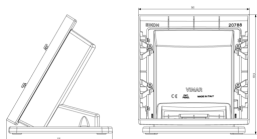

Κουτιά πίσω μέρους μηχανισμού: Επιτραπέζιο κουτί 8M Next

20788.N

Υποδομή εγκατάστασης / Κουτιά και πίνακες / Κουτιά πίσω μέρους μηχανισμού / Επιτραπέζια

Επιτραπέζιο κουτί 8M Next

Table mounting box, 8 (4+4) modules, Next. Delivered with frame for Eikon Classic or Round cover plate

Κατάσταση Προϊόντος

2 - Προϊόν υπό κατάργηση

Ελάχιστη ποσότητα παραγγελίας

1 NR

Σχέδια

Διαστάσεις

Πίσω πλευρά

3d σχέδιο

Gallery

Τεχνικά δεδομένα

- **Class group:** Domestic switching devices
- **Class:** Surface mounted box for flush-mounted switching equipment
- **Assembly arrangement:** Other
- **Suitable for modular domestic switching devices:** Yes
- **Number of modules (module system):** 8
- **Number of units:** 8
- **Mounting direction:** Horizontal
- **Material:** Plastic
- **Material quality:** Other
- **Halogen free:** Yes
- **Surface protection:** Untreated
- **Surface finishing:** Matt
- **Colour:** White
- **RAL-number (similar):** 9022
- **Transparent:** No
- **With cover frame:** No
- **With duct entry:** No
- **With cable entry:** Yes
- **With screw gland entry:** No
- **Shock resistant:** Yes
- **Degree of protection (IP):** IP20
- **Device width:** 142,30 mm
- **Device height:** 150,30 mm
- **Device depth:** 134,00 mm