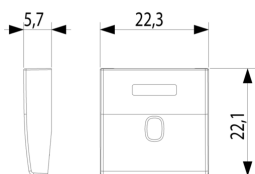

Κατάσταση Προϊόντος

2 - Προϊόν υπό κατάργηση

Ελάχιστη ποσότητα παραγγελίας

1 NR

Εναλλακτικά προϊόντα

20751.1 - Δύο μισά πλήκτρα
1M σύμβ. ON/OFF γκρι

Σχέδια

Διαστάσεις

Πίσω πλευρά

3d σχέδιο

Τεχνικά δεδομένα

- **Class group:** Domestic switching devices
- **Class:** Control element/cover plate for domestic switching devices
- **Model:** Other
- **Imprint/indication:** Symbol 0
- **Utilization:** Switch/push button
- **Suitable for touch sensor connector for bus system:** No
- **Type of fastening:** Clamp mounting
- **Monitoring window/light outlet:** Yes
- **Material:** Plastic
- **Material quality:** Thermoplastic
- **Halogen free:** Yes
- **Surface protection:** Untreated
- **Surface finishing:** Matt
- **Colour:** Grey
- **RAL-number (similar):** 7024
- **With label area:** No
- **With exchangeable lens/symbol:** No
- **Suitable for degree of protection (IP):** IP40
- **Depth:** 570,00 mm

Βάρος 5,81 [g]

Κωδικός 8007352384941

Ποσότητα 6 NR

Διαστ. 14,2x6,7x5,9 [cm]

Βάρος 65,58 [g]

Legal

Η Vimar διατηρεί το δικαίωμα τροποποίησης ανά πάσα στιγμή και χωρίς προειδοποίηση των χαρακτηριστικών των προϊόντων που αναφέρονται. Η εγκατάσταση πρέπει να πραγματοποιείται από εξειδικευμένο προσωπικό σύμφωνα με τους κανονισμούς που διέπουν την εγκατάσταση του ηλεκτρολογικού εξοπλισμού και ισχύουν στη χώρα όπου εγκαθίστανται τα προϊόντα. Για τις συνθήκες χρήσης των πληροφοριών που παρέχονται στο δελτίο προϊόντος, βλ. [Όροι χρήσης](#).