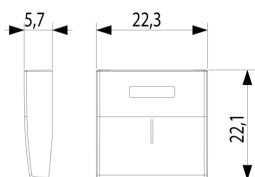

Κατάσταση Προϊόντος

2 - Προϊόν υπό κατάργηση

Ελάχιστη ποσότητα παραγγελίας

1 NR

Εναλλακτικά προϊόντα

20751.1.N - Δύο μισά
πλήκτρα 1M σύμβ. ON/OFF
Next

Σχέδια

Διαστάσεις

Πίσω πλευρά

3d σχέδιο

Τεχνικά δεδομένα

- **Class group:** Domestic switching devices
- **Class:** Control element/cover plate for domestic switching devices
- **Model:** Other
- **Imprint/indication:** Symbol 1
- **Utilization:** Switch/push button
- **Suitable for touch sensor connector for bus system:** No
- **Type of fastening:** Clamp mounting
- **Monitoring window/light outlet:** Yes
- **Material:** Plastic
- **Material quality:** Thermoplastic
- **Halogen free:** Yes
- **Surface protection:** Lacquered
- **Surface finishing:** Matt
- **Colour:** Silver
- **RAL-number (similar):** 9022
- **With label area:** No
- **With exchangeable lens/symbol:** No
- **Suitable for degree of protection (IP):** IP40
- **Depth:** 570,00 mm

Βάρος 5,93 [g]

Κωδικός 8007352385047

Ποσότητα 6 NR

Διαστ. 14,2x6,7x5,9 [cm]

Βάρος 66,55 [g]

Legal

Η Vimar διατηρεί το δικαίωμα τροποποίησης ανά πάσα στιγμή και χωρίς προειδοποίηση των χαρακτηριστικών των προϊόντων που αναφέρονται. Η εγκατάσταση πρέπει να πραγματοποιείται από εξειδικευμένο προσωπικό σύμφωνα με τους κανονισμούς που διέπουν την εγκατάσταση του ηλεκτρολογικού εξοπλισμού και ισχύουν στη χώρα όπου εγκαθίστανται τα προϊόντα. Για τις συνθήκες χρήσης των πληροφοριών που παρέχονται στο δελτίο προϊόντος, βλ. [Όροι χρήσης](#).