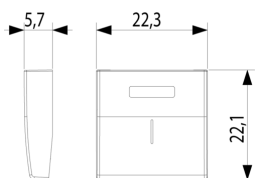

Κατάσταση Προϊόντος

2 - Προϊόν υπό κατάργηση

Ελάχιστη ποσότητα παραγγελίας

1 NR

Εναλλακτικά προϊόντα

20751.1 - Δύο μισά πλήκτρα
1M σύμβ. ON/OFF γκρι

Σχέδια

Διαστάσεις

Πίσω πλευρά

3d σχέδιο

Τεχνικά δεδομένα

- **Class group:** Domestic switching devices
- **Class:** Control element/cover plate for domestic switching devices
- **Model:** Other
- **Imprint/indication:** Symbol 1
- **Utilization:** Switch/push button
- **Suitable for touch sensor connector for bus system:** No
- **Type of fastening:** Clamp mounting
- **Monitoring window/light outlet:** Yes
- **Material:** Plastic
- **Material quality:** Thermoplastic
- **Halogen free:** Yes
- **Surface protection:** Untreated
- **Surface finishing:** Matt
- **Colour:** Grey
- **RAL-number (similar):** 7024
- **With label area:** No
- **With exchangeable lens/symbol:** No
- **Suitable for degree of protection (IP):** IP40
- **Depth:** 570,00 mm

Εμπορικά σήματα

- 96. Ηλεκτρικές εμπειρογνώμονα ([download](#))

Συσκευασίες

Κωδικός 8007352384996

Ποσότητα 1 NR

Διαστ. 4,4x2,2x1,2 [cm]

Βάρος 5,81 [g]

Κωδικός 8007352385009

Ποσότητα 6 NR

Διαστ. 14,2x6,7x5,9 [cm]

Βάρος 65,58 [g]

Legal

Η Vimar διατηρεί το δικαίωμα τροποποίησης ανά πάσα στιγμή και χωρίς προειδοποίηση των χαρακτηριστικών των προϊόντων που αναφέρονται. Η εγκατάσταση πρέπει να πραγματοποιείται από εξειδικευμένο προσωπικό σύμφωνα με τους κανονισμούς που διέπουν την εγκατάσταση του ηλεκτρολογικού εξοπλισμού και ισχύουν στη χώρα όπου εγκαθίστανται τα προϊόντα. Για τις συνθήκες χρήσης των πληροφοριών που παρέχονται στο δελτίο προϊόντος, βλ. [Όροι χρήσης](#).