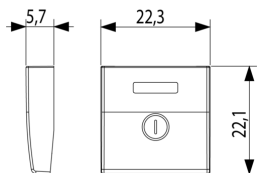

## Σχέδια

Διαστάσεις

Πίσω πλευρά

3d σχέδιο

## Συσκευασίες

**Κωδικός** 8007352385078

**Ποσότητα** 1 NR

**Διαστ.** 4,4x2,2x1,2 [cm]

**Βάρος** 5,93 [g]

**Κωδικός** 8007352385085

**Ποσότητα** 6 NR

**Διαστ.** 14,2x6,7x5,9 [cm]